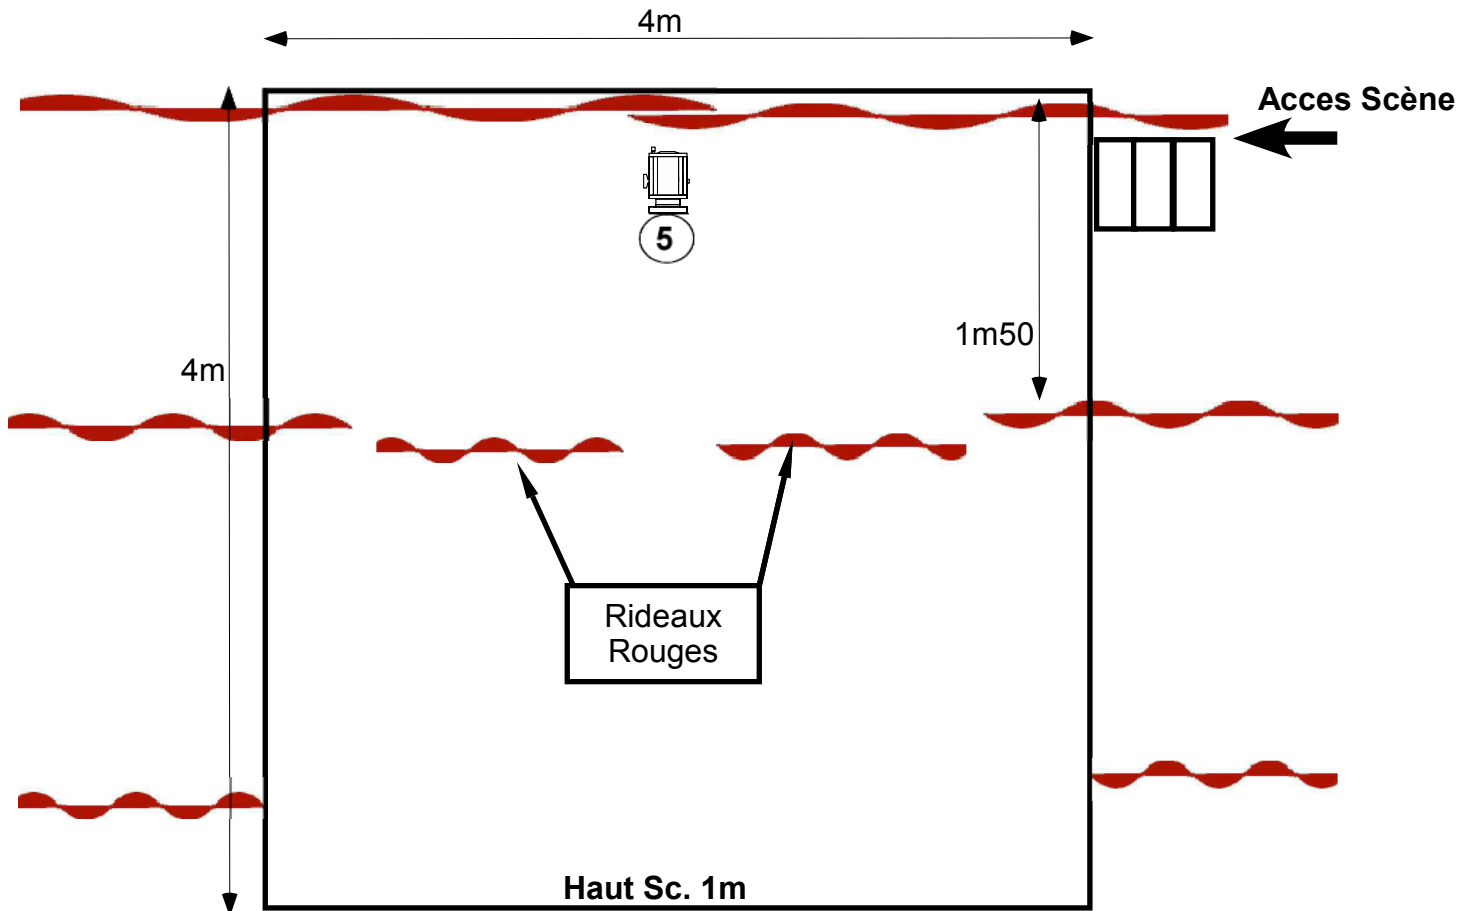

Compagnie Le Diable à 4 Pattes
Spectacle "la Demande en Mariage"
Fiche technique pour petite salles

Espace scénique utilisé : 4m/4m - 4m Prof par 4m Larg - Largeur de mur à mur : 7m

Hauteur de la scène : 1m du sol - Hauteur sous grill lumière 4m de la scène

Donc 5m de haut du sol au plafond

Gradateur lumière : 6 circuits - 2 Haut Parleurs pour la musique

4 PAR16+QTZ 150 Cie au Sol
6 PAR16+QTZ 150 Cie au Sol
4 PAR16+QTZ 150 Cie au Sol

Lee201+Rosco 104

2

10

SALLE

1

10

SALLE

Lee201+Rosco 104

3

2 Rampe 8X100W au Sol

4 PAR 56

1 PC 650w